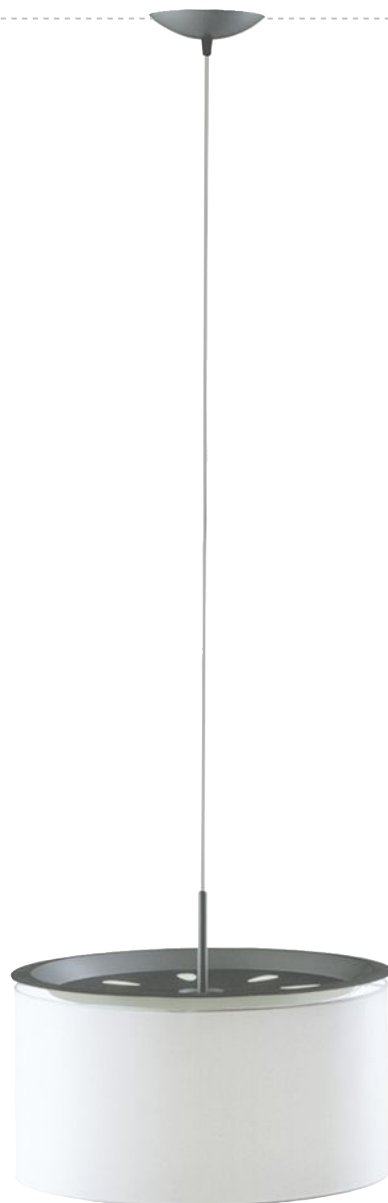

FINGER

PASCUAL SALVADOR

Colgante metálico con o sin brazo móvil. El brazo facilita la movilidad de la lámpara en un radio de 75 cm y tiene un ángulo de giro de 360°. Equipados con un cable eléctrico de 1,7 m.

BOMBILLAS
2x100 W máx. (E-27)

ACABADOS
Plomo metalizado y oro metalizado.
Pantalla: blanca o beige.

Suspension lamp with or without moving arm. The moving arm allows the lamp to move in a radius of 75 cm and has an angle of turn of 360°. Equipped with 1,7 m of cable.

BULBS
2x100 W max. (E-27)

FINISHES
Metallic lead or metallic gold.
Shades: white or beige.

Pendelleuchte mit oder ohne beweglichem Arm. Der bewegliche Arm erlaubt es, die Leuchte um 360° zu drehen und in einem Radius von 75 cm zu bewegen. Kabellänge 1,7 Meter.

LAMPE
2x100 W max. (E27)

OBERFLÄCHE
Grau-metallic lead oder gold-metallic.
Schirm: weiß oder beige.

Fijo / Fixed / Starr

Móvil / Rotating / Drehbar