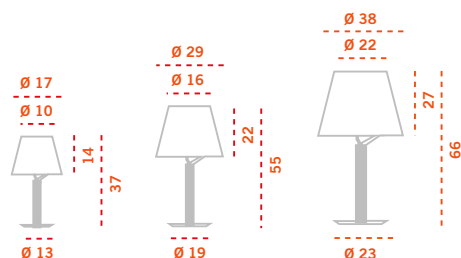

Lámparas de sobremesa metálicas con brazo en madera. Se fabrican en tres medidas.

BOMBILLAS

- Pequeña: 1x60 W máx. (E-14).
- Mediana y grande: 1x100 W máx. (E-27).

ACABADOS

Estructura: plomo metalizado.
Madera: wenge, cerezo y haya natural.
Pantallas: blanca o beige en algodón.

Metallic table lamps with wooden stem. Table lamp is available in three sizes.

BULBS

- Small: 1x60 W max. (E-14).
- Medium and large: 1x100 W max. (E-27).

FINISHES

Structure: metallic grey.
Wood: wenge, dark cherry and beech.
Shades: cotton fabric in white or beige.

Tischleuchte aus Metall mit Holzapplikation. In drei Größen erhältlich.

LAMPE

- Klein: 1x60 W max. (E-14).
- Medium und groß: 1x100 W max. (E-27).

OBERFLÄCHE

Leuchte: grau-metallic.
Hölzer: Wenge, Kirsche oder Buche.
Schirm aus Baumwolle: weiß oder beige glatt.

p. 162