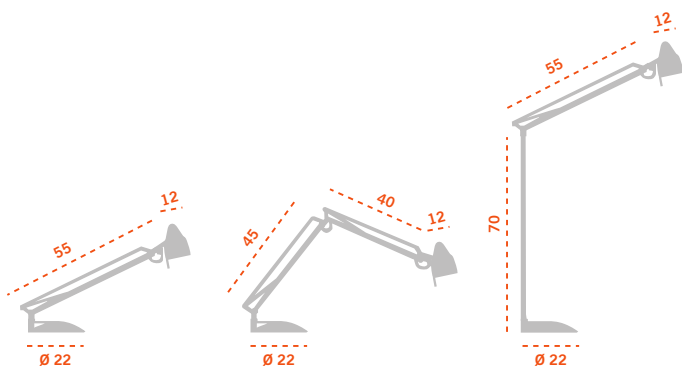

DOUGLAS

GABRIEL TEIXIDÓ

Lámpara articulada con uno o dos brazos. Accesorios: base mesa, pinza, soporte pared y pie.

BOMBILLAS
1x75 W máx. (E-27)

ACABADOS
Plomo metalizado.

Articulated lamp with one or two arms. Accessories: table base, clamp, wall set and floor base.

BULBS
1x75 W max. (E-27)

FINISHES
Metallic lead.

Tischleuchte mit einem oder zwei verstellbaren Armen. Auch als Steh- oder Klemmleuchte.

LAMPE
1x75 W max. (E-27)

OBERFLÄCHE
Grau-metallic.

ACCESORIOS
ACCESSORIES
ZUBEHÖR