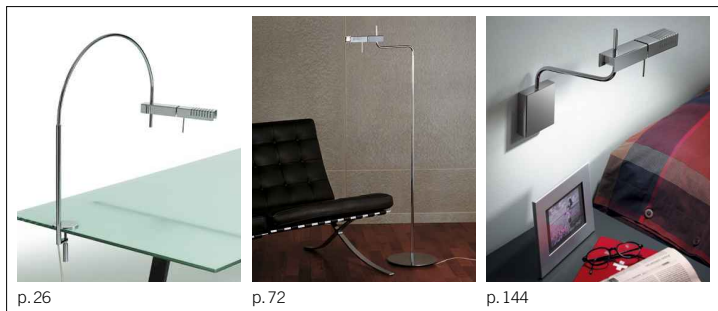

Lámpara metálica orientable en todos los sentidos. Reflector giratorio 360°, incorpora interruptor. Versión sobremesa.

BOMBILLAS  
1x75 W máx. (G9) Halógena.

ACABADOS  
Cromo.

Metallic table lamp rotating in all directions. The reflector rotates 360° and incorporates an on-off switch.

BULBS  
1x75 W max. (G9) Halogen.

FINISHES  
Chrome.

Tischleuchte aus Metall, dreh- und schwenkbar in alle Richtungen, Reflektor 360° drehbar mit intergriertem Schalter.

LAMPE  
1x75 W max. (G9) Halogen.

OBERFLÄCHE  
Chrom.

Lámpara metálica orientable en todos los sentidos. Reflector giratorio 360°, incorpora interruptor. Versión pinza (5 cm de apertura).

BOMBILLAS  
1x75 W máx. (G9) Halógena.

ACABADOS  
Cromo.

Metallic table lamp with clamp (5 cm opening) rotating in all directions. The reflector rotates 360° and incorporates an on-off switch.

BULBS  
1x75 W max. (G9) Halogen.

FINISHES  
Chrome.

Leuchte aus Metall mit Tischklemme (Klemmöffnung max. 5 cm), dreh- und schwenkbar in alle Richtungen, Reflektor um 360° drehbar mit intergriertem Schalter.