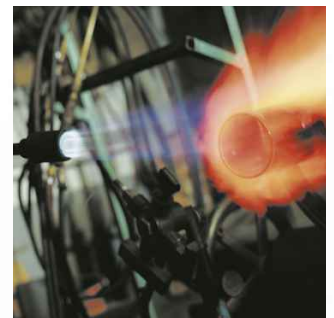

Es una lámpara autónoma para acompañar cenas en casa o restaurantes. Consta de dos piezas, un cuerpo de pirex soplado a mano y un cartucho estanco con aceite mineral inodoro de usar y tirar (40 horas de uso).

CARTUCHO
100 ml, aceite mineral.

The perfect lamp to create an intimate atmosphere for dinners at home or in restaurants. It deals with a genuine piece of art as it is handmade. The lamp is made up of one single compact pyrex glassblown body which contains a waterproof refill of mineral oil. The refill is totally odourless and easy to replace (40 hours lifespan).

REFILL
100 ml, mineral oil.

Ein Leuchter für stil-und stimmungsvolle Beleuchtung in Haus oder Garten aus in Handarbeit gefertigtem Pirex-Glas. Eine wasserdichte Kartusche mit geruchlos brennendem Mineralöl für eine Brenndauer von bis zu 40 Stunden gehört zum Lieferumfang.

KARTUSCHE
100 ml, Mineralöl.