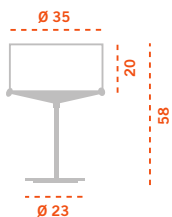

Table lamp with cotton fabric shade. Switch on the same socket.

BULBS
2x100 W max. (E-27)

FINISHES
Chrome and metallic lead.

LAMPSHADES
- Flat: white, beige and black.
- Pleated: beige.

Tischleuchte mit Baumwollschirm. Schalter in der Fassung integriert.

LAMPE
2x100 W max. (E-27)

OBERFLÄCHE
Chrom oder grau-metallic.

LAMPENSCHIRM
- Glatt: grau, beige oder schwarz.
- Plissiert: beige.

p. 68

p. 100

p. 130